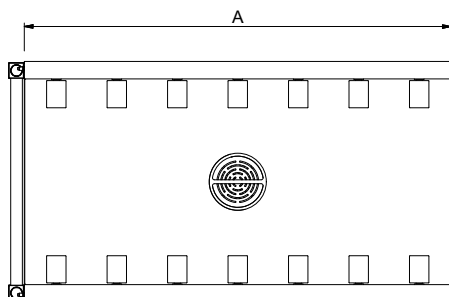

Uitvoering

- Ontworpen voor het transport van afwasmachine korven van 500x500 mm.
- Rollenbanen worden voorgemonteerd geleverd en zijn gemakkelijk te monteren.
- Aansluiting op een andere rollenbaan en op de afwasmachine is zowel links als rechts mogelijk.
- Sleufgaten en koppennen voor een snelle en eenvoudige montage met weinig schroefverbindingen.
- Vastklik systeem vermindert het aantal benodigde schroeven.
- Handmatige verplaatsing van de korven over de korte rollen.
- Zowel te gebruiken als enkele unit of gecombineerd met andere tafels bij de afwasmachine.
- De rollenbaan is toepasbaar voor zowel een korventransportmachine als een korvendooorschuifmachine. Korventransportmachines kunnen direct tegen de rollenbaan geplaatst worden, bij een korvendooorschuifmachine is een als accessoire leverbaar tussenstuk noodzakelijk.

Duurzaamheid

- Toepasbaar bij de toevoorzijde van de afwasmachine.
- De rollenbanen met diepe bak en korte rollen zijn leverbaar met een lengte vanaf 800 mm oplopend met 100 mm tot 1600 mm.

Goedkeuring

Front aanzicht

Zij aanzicht

D = Afvoer

Boven aanzicht

Water

Afvoer aansluiting 1"1/2

Algemene gegevens

Externe afmetingen, lengte 1300 mm
Externe afmetingen, breedte 620 mm
Externe afmetingen, hoogte 910 mm
Lekbak materiaal Roestvrijstaal 1.4301 (AISI304)
Spoelbak afmetingen (LxBxD) 1300x530x300 mm
Type rollers kort