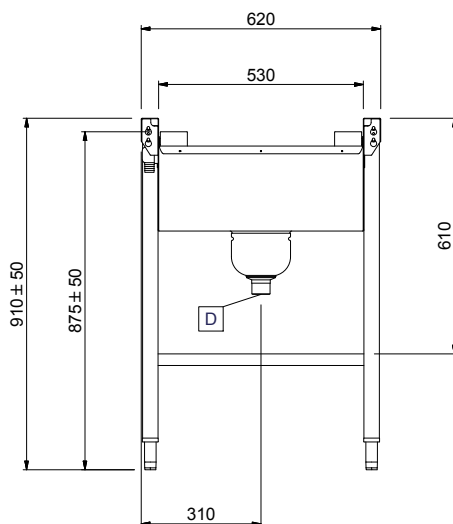

Duurzaamheid

- Toepasbaar bij de toevoorzijde van de afwasmachine.
- De rollenbanen met diepe bak en korte rollen zijn leverbaar met een lengte vanaf 800 mm oplopend met 100 mm tot 1600 mm.

Goedkeuring

Front aanzicht

Zij aanzicht

D = Afvoer

Boven aanzicht

Water

Afvoer aansluiting 1"1/2

Algemene gegevens

Externe afmetingen, lengte 1300 mm
Externe afmetingen, breedte 620 mm
Externe afmetingen, hoogte 910 mm
Lekbak materiaal Roestvrijstaal 1.4301 (AISI304)
Spoelbak afmetingen (LxBxD) 1300x530x300 mm
Type rollers kort