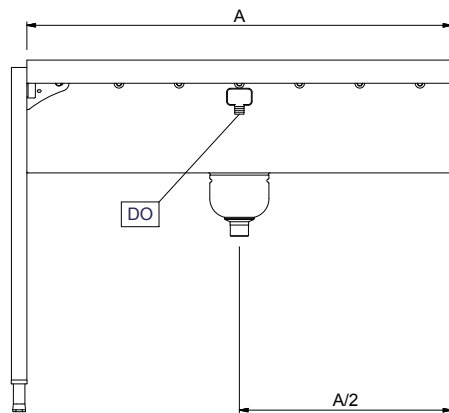

Constructie

- Alle oppervlakken zijn glad en gepolijst uitgevoerd.
- Gelaste solide flensen voor een sterke verbinding van de units.
- Standaard geleverd met één pootstel.
- De lekbak is van 1,2 mm dik roestvrijstaal AISI304.
- Het extra leverbare zelfdragende bodemschap maakt een draagframe overbodig.
- De schuin aflopende bodem van de tafel maakt een snelle waterafvoer mogelijk.
- Poten van 40x40 mm roestvrijstaal AISI304.
- Zeefkom met roestvrijstalen zeef voor het opvangen van voedselresten. Makkelijk uitneembaar voor legen en schoonmaken.
- Uitgevoerd met een roestvrijstalen zeefbak.
- De roestvrijstalen stelpoten zijn +50/-50 mm in hoogte verstelbaar, voor de juiste hoogte instelling ten opzichte van de afwasmachine.

Zij aanzicht

D = Afvoer

Boven aanzicht

Water

Afvoer aansluiting 1"1/2

Algemene gegevens

Externe afmetingen, lengte 1300 mm
Externe afmetingen, breedte 620 mm
Externe afmetingen, hoogte 910 mm
Lekbak materiaal Roestvrijstaal 1.4301 (AISI304)
Spoelbak afmetingen (LxBxD) 1300x530x300 mm
Type rollers kort