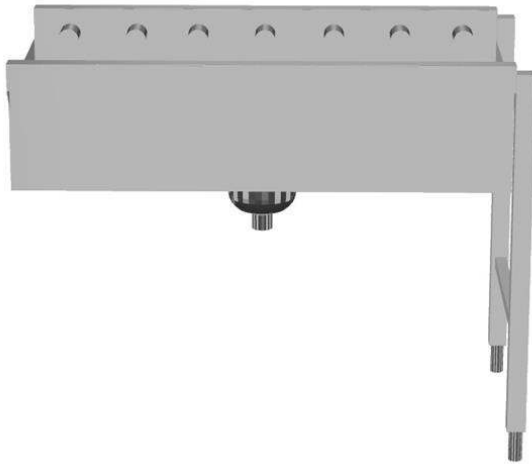

Handling systeem voor afwasmachine Rollenbaan, diepe bak, korte rollen, 1300 mm

ARTIKEL _____

MODEL _____

NAAM _____

SIS _____

AIA _____

863068 (HSSRDB13)

Rollenbaan 1300 mm, diepe
bak, afvoerzeef, korte rollen,
1 pootstel

Omschrijving

Product Nr.

Rollenbaan van roestvrijstaal AISI304, voor afwaskorven 500x500 mm. Ruime spoelbak van 1300x530x300 mm in gladde uitvoering, de hoeken van de lange zijden zijn afgeschuind voor eenvoudige reiniging. Aflopende bodem naar de zeefkom met uitneembare roestvrijstalen zeef en 1,5" kunststof afvoer. Korte kunststof rollen. Verbinding met andere rollenbaan door bout-sleufgat koppeling en met een U-profiel over de verbindingsnaad. Pootstel van roestvrijstalen buis 40x40 mm met roestvrijstalen stelvoeten, hoogteverstelling +50/-50 mm.

Uitvoering

- Ontworpen voor het transport van afwasmachine korven van 500x500 mm.
- Rollenbanen worden voorgemonteerd geleverd en zijn gemakkelijk te monteren.
- Aansluiting op een andere rollenbaan en op de afwasmachine is zowel links als rechts mogelijk.
- Sleufgaten en koppennen voor een snelle en eenvoudige montage met weinig schroefverbindingen.
- Vastklik systeem vermindert het aantal benodigde schroeven.
- Handmatige verplaatsing van de korven over de korte rollen.
- Zowel te gebruiken als enkele unit of gecombineerd met andere tafels bij de afwasmachine.
- De rollenbaan is toepasbaar voor zowel een korventransportmachine als een korvendooorschuifmachine. Korventransportmachines kunnen direct tegen de rollenbaan geplaatst worden, bij een korvendooorschuifmachine is een als accessoire leverbaar tussenstuk noodzakelijk.

Constructie

- Alle oppervlakken zijn glad en gepolijst uitgevoerd.
- Gelaste solide flensen voor een sterke verbinding van de units.
- Standaard geleverd met één pootstel.
- De lekbak is van 1,2 mm dik roestvrijstaal AISI304.
- Het extra leverbare zelfdragende bodemschap maakt een draagframe overbodig.
- De schuin aflopende bodem van de tafel maakt een snelle waterafvoer mogelijk.
- Poten van 40x40 mm roestvrijstaal AISI304.
- Zeefkom met roestvrijstalen zeef voor het opvangen van voedselresten. Makkelijk uitneembaar voor legen en schoonmaken.
- Uitgevoerd met een roestvrijstalen zeefbak.
- De roestvrijstalen stelpoten zijn +50/-50 mm in hoogte verstelbaar, voor de juiste hoogte instelling ten opzichte van de afwasmachine.

Duurzaamheid

- Toepasbaar bij de toevoorzijde van de afwasmachine.
- De rollenbanen met diepe bak en korte rollen zijn leverbaar met een lengte vanaf 800 mm oplopend met 100 mm tot 1600 mm.

Goedkeuring